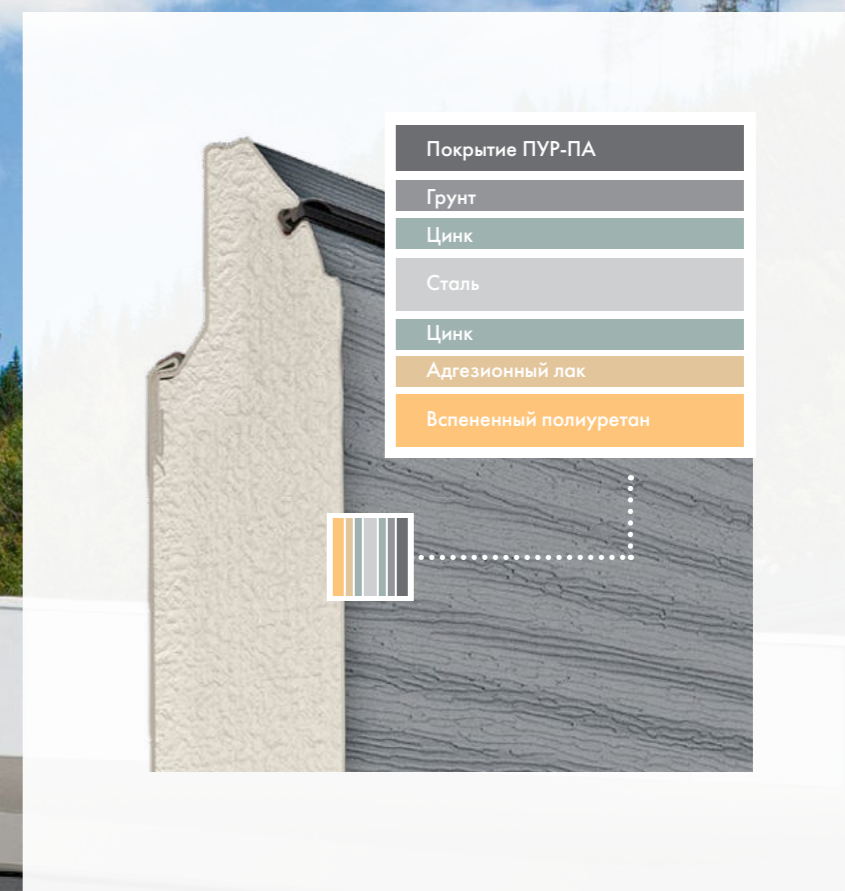

СОВЕРШЕННАЯ КОНСТРУКЦИЯ СЭНДВИЧ-ПАНЕЛИ

ОТЛИЧНЫЕ
ЭКСПЛУАТАЦИОННЫЕ
ХАРАКТЕРИСТИКИ
ПРИ ЛЮБОЙ ПОГОДЕ

40 мм
толщина панели

ворот
Trend

Стальные панели **с заполнением из вспененного полиуретана** — это отличная теплоизоляция и экономия на отоплении.

Конструкция панели гарантирует **защиту от защемления пальцев**, чего требует европейский стандарт безопасности EN 12604.

Замкнутый контур стальных листов обеспечивает высокую прочность панели и исключает ее расслоение при нагреве на солнце и резком закрывании ворот.

Четыре слоя металла в местах крепления саморезов делают крепление более прочным. Надежное соединение стальных листов исключает расслоение панели при резком опускании ворот.

Износостойкое полиуретановое покрытие гарантирует высокие антикоррозийные свойства ворот.

Адгезионный лак обеспечивает отличное сцепление стальных листов с пеной, защищая панели от вздутия при нагреве на солнце.

Эластичный морозостойкий уплотнитель из EPDM — гарантия высокой тепло- и звукоизоляции ворот.