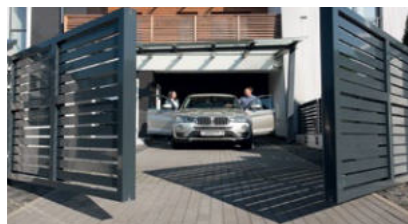

Въездные ворота

Откатные и распашные ворота, калитки и секции ограждения.